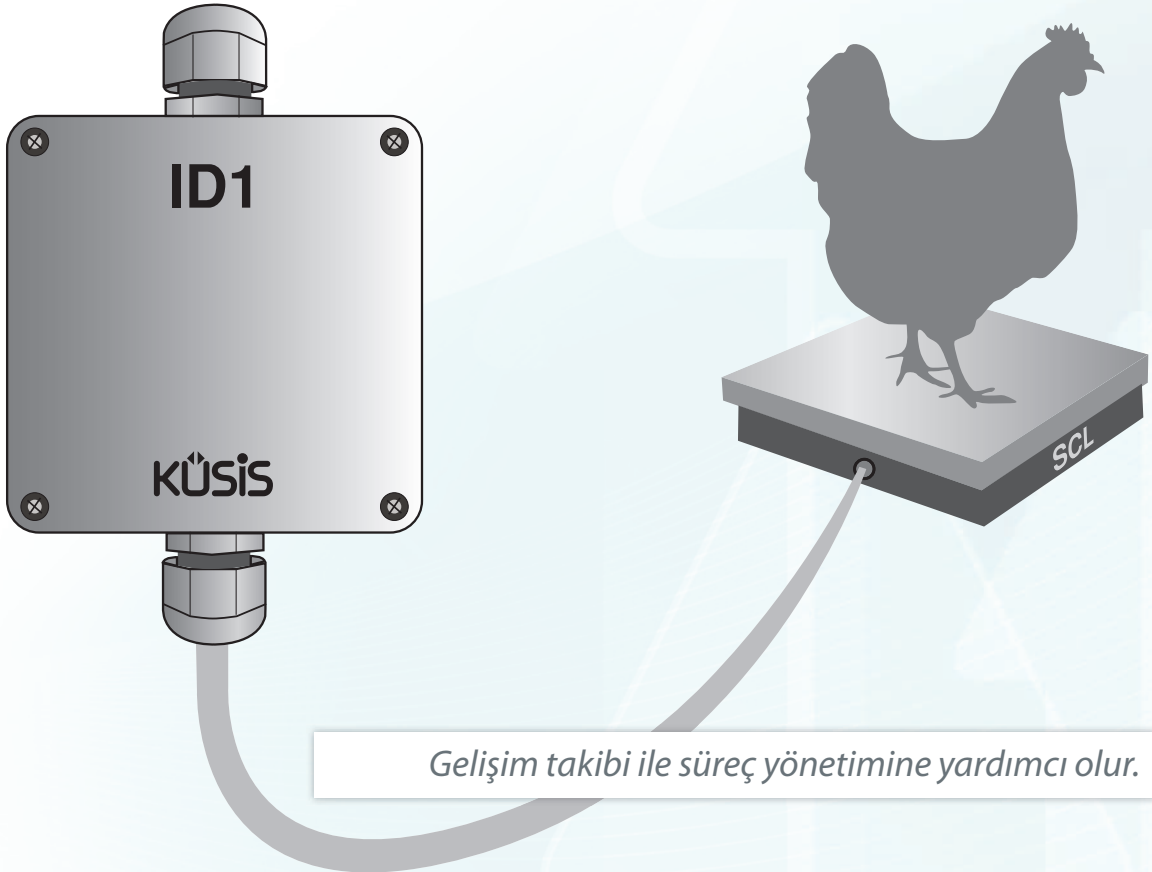

## Canlı Ağırlık İndikatörü

- Dijital ve yüksek çözünürlükte algılama.
- Gelişmiş bağlantı teknolojisi ile kolay ve hızlı kurulum.
- Periyodik bakımlarda dara ve yük referans ayarını kolay yapabilmek.
- Maksimum 6 adede kadar kantar takabilme ve bunları kümes içi farklı bölgelerde olduğunu sisteme girebilme.
- Kümes içi bölgeler arası hayvan gelişim farklılıklarını görebilme ve müdahale edebilme imkânı.
- Arıza durumlarını konum ve sebebi ile bildirerek kolay müdahale yapabilmek.